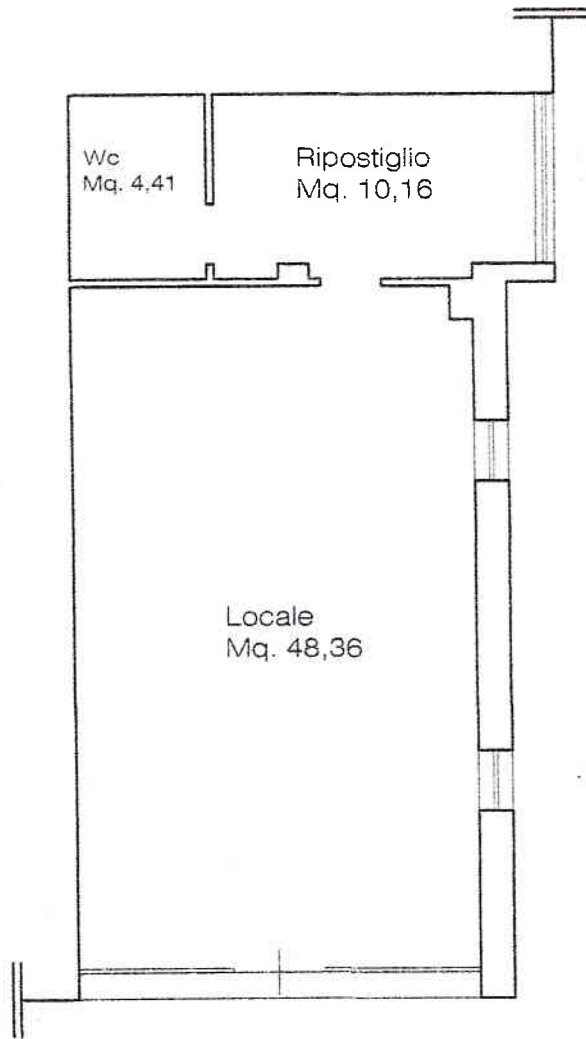

Pianta Piano Terra Neg. 27  
H = 3,73

Superficie Utile = 62,93  
Superficie Lorda = 73,22

Scala 1:100

Il Tecnico